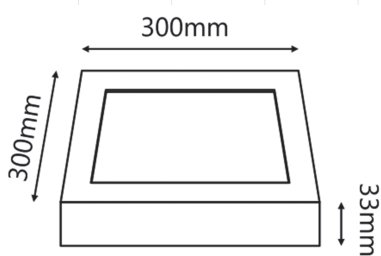

...

X

- Luminária tipo plafon slim
- Corpo em alumínio injetado
- LED 24w / 3000k / 1600Lm
- Bivolt / 112°
- 25.000h
- Driver incorporado ao produto
- Pintura epóxi microtexturizada bco