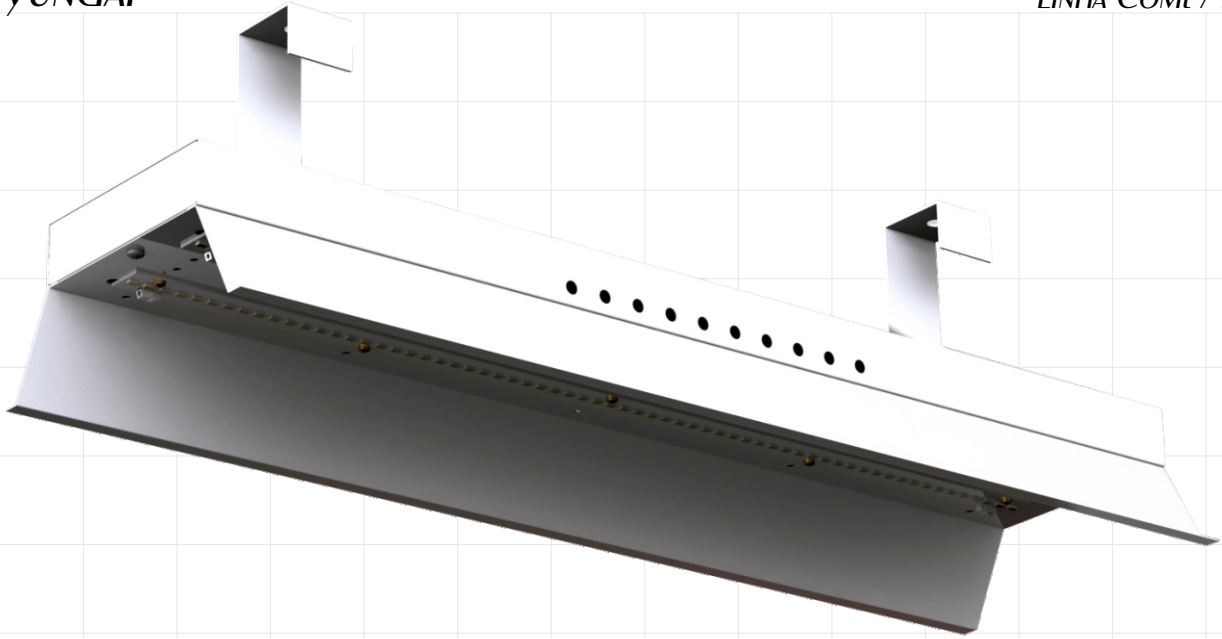

Hyundai

Linha Coml / Indl

***Ligação:**

PELAS CARACTERÍSTICAS DO DRIVE E PLACA LED, PODE-SE ALTERAR A CONFIGURAÇÃO DE FUNCIONAMENTO DA LUMINÁRIA.

350mA = 15w

500mA = 25w

****REFLETOR:**

PODE SER UTILIZADO O CORPO DA LUMINÁRIA COMO REFLETOR, EM PINTURA ELETROSTÁTICA BRANCA, OU APLICAÇÃO DE CHAPA DE ALUMÍNIO ALTO BRILHO (99,8% REFLETÂNCIA).

- LUMINÁRIA DE SOBREPOR ●
- GANCHOS DE FIXAÇÃO EM PERFILADOS ●
- CORPO E REFLETOR EM CHAPA ●
- AÇO TRATADO** ●
- LED PLACA LINEAR 2x25w/4000K* ●
- DRIVER 80w/220v 500mA ●
- CABO C/ PLUG INJ. 2P+T 10A ●
- PINTURA EPÓXI NA COR BRANCA ●