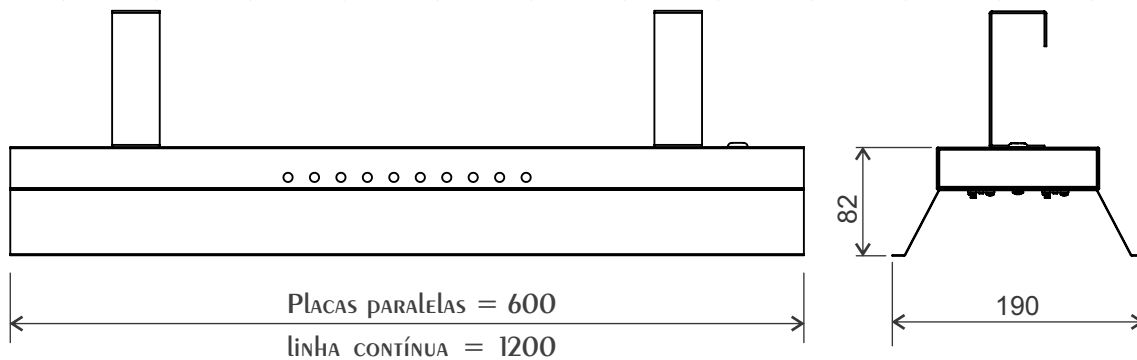

Hyundai

Linha Coml / Indl

***Ligação:**

PELAS CARACTERÍSTICAS DO DRIVE E PLACA LED, PODE-SE ALTERAR A CONFIGURAÇÃO DE FUNCIONAMENTO DA LUMINÁRIA.

350mA = 15w

500mA = 25w

****REFLETOR:**

PODE SER UTILIZADO O CORPO DA LUMINÁRIA COMO REFLETOR, EM PINTURA ELETROSTÁTICA BRANCA, OU APLICAÇÃO DE CHAPA DE ALUMÍNIO ALTO BRILHO (99,8% REFLETÂNCIA).

- LUMINÁRIA DE SOBREPOR ●
- GANCHOS DE FIXAÇÃO EM PERFILADOS ●
- CORPO E REFLETOR EM CHAPA ●
- AÇO TRATADO** ●
- LED PLACA LINEAR 2x25w/4000K* ●
- DRIVER 80w/220v 500mA ●
- CABO C/ PLUG INJ. 2P+T 10A ●
- PINTURA EPÓXI NA COR BRANCA ●