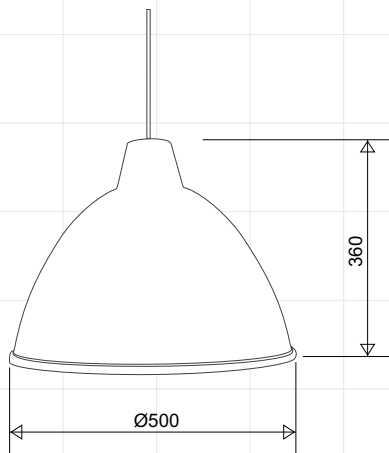

*PENDENTE**LINHA HOTELARIA*

- LUMINÁRIA PENDENTE
- CORPO EM ALUMÍNIO
- DIFUSOR EM ACRÍLICO FOSCO
- LAMPLED A60 10W ou
- FLUOR. COMPACTA 20W
- SOQUETE 1xE27
- PINTURA ELETROSTÁTICA

**Indústria e Comércio de Iluminação Ltda**