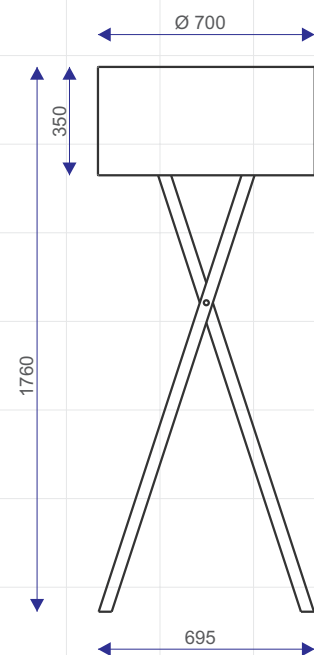

*STIRO X**LINHA HOTELARIA*

- Luminária de chão
- Corpo em madeira freijó
- Cúpula em tecido
- Difusor em acrílico leitoso
- Soquete 3 x E27

**LUMINANCE** Indústria e Comércio de Iluminação Ltda