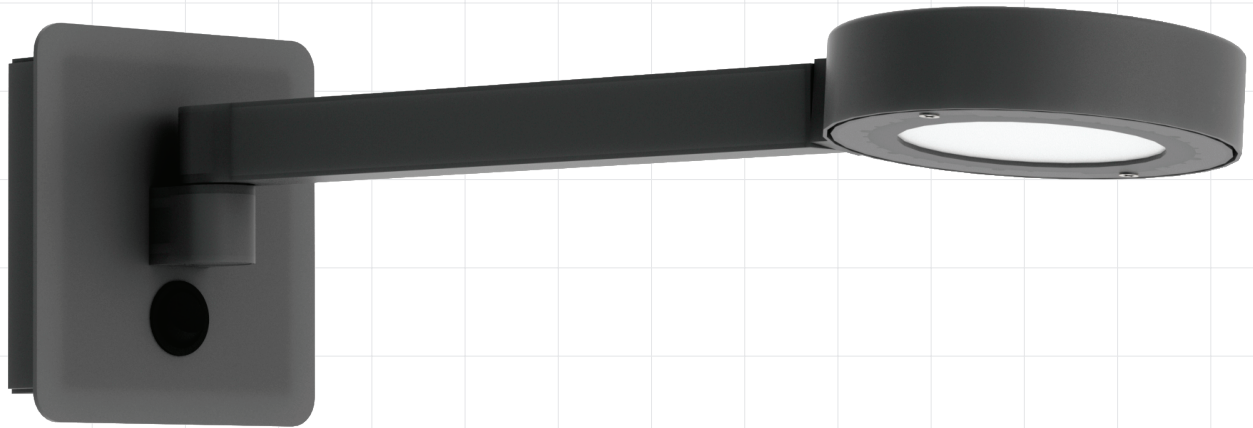

Accor

X

DATA SHEET

H-AR-2482/A

Hoteleria

- Luminária tipo arandela
- Haste e corpo em alumínio
- Braço articulável
- placa LED 6w / Bivolt
- Driver incorporado ao produto
- Acabamento: escovado com verniz epóxi ou pintura Preto microtexturizado