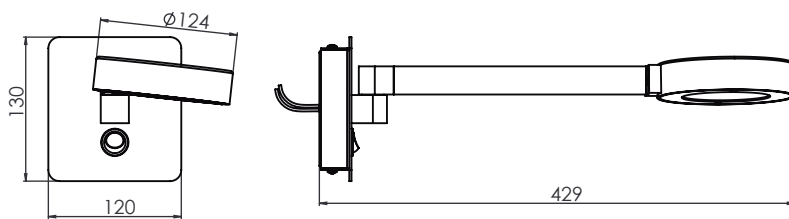

Accor

X

DATA SHEET

H-AR-2482/A

Hoteleria

- Luminária tipo arandela
- Haste e corpo em alumínio
- Braço articulável
- placa LED 6w / Bivolt
- Driver incorporado ao produto
- Acabamento: escovado com verniz epóxi ou pintura Preto microtexturizado