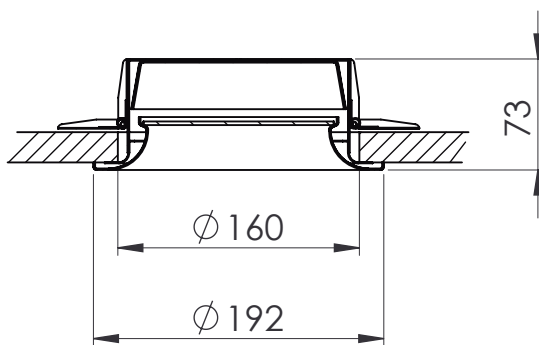

...

X

...

- Luminária tipo embutido ■
- Corpo em alumínio repuxado ■
- Led cob 17w / 3000k / 2000Lm ■
- Driver alojado no forro ■
- Difusor em acrílico fosco ■
- Pintura epóxi microtexturizada bco ■

Dados sujeito a alterações