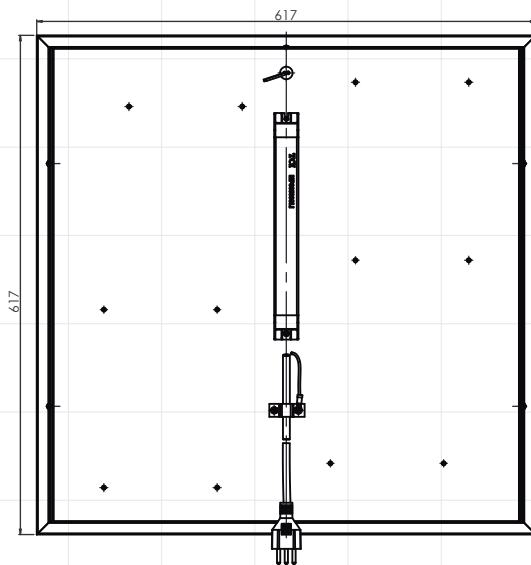

Hyundai

X

DATA SHEET

C-EM-2598/A

versão	pot.	obs.
/A	4x11w	350mA
/B	4x11w	Aletas
/C	3x11w	350mA
/D	3x11w	F. Gesso
/E	4x12,8w	700mA

- Luminária quadrada de embutir
- Aro em alumínio extrudado
- Corpo em chapa aço tratado
- Difusor poliestireno texturizado importado
- LED placa linear até 15,5w / 4000K
- 2225Lm / 500mA
- Driver 80w até 500mA
- Acabamento pintura epóxi micro texturizado