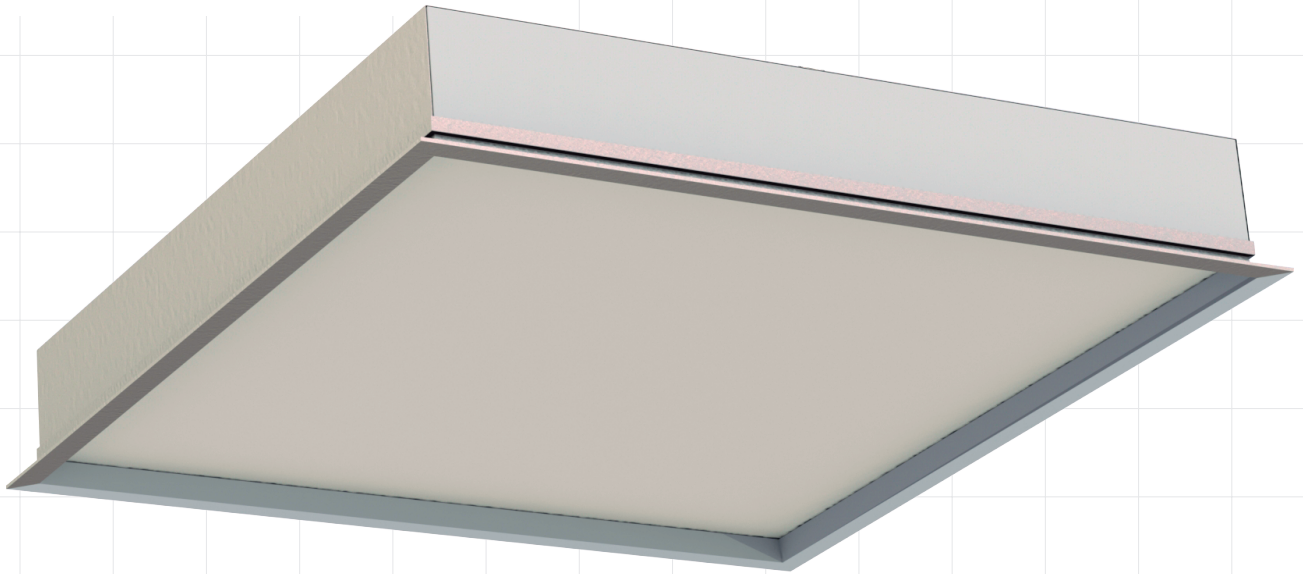

Hyundai

X

DATA SHEET

C-EM-2598/A

versão	pot.	obs.
/A	4x11w	350mA
/B	4x11w	Aletas
/C	3x11w	350mA
/D	3x11w	F. Gesso
/E	4x12,8w	700mA

- Luminária quadrada de embutir
- Aro em alumínio extrudado
- Corpo em chapa aço tratado
- Difusor poliestireno texturizado importado
- LED placa linear até 15,5w / 4000K
- 2225Lm / 500mA
- Driver 80w até 500mA
- Acabamento pintura epóxi micro texturizado