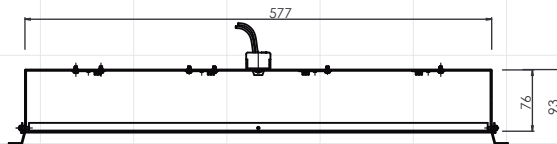

Hyundai

X

DATA SHEET

C-EM-2598/A

versão	pot.	obs.
/A	4x11w	350mA
/B	4x11w	Aletas
/C	3x11w	350mA
/D	3x11w	F. Gesso
/E	4x12,8w	700mA

- Luminária quadrada de embutir
- Aro em alumínio extrudado
- Corpo em chapa aço tratado
- Difusor poliestireno texturizado importado
- LED placa linear até 15,5w / 4000K
- 2225Lm / 500mA
- Driver 80w até 500mA
- Acabamento pintura epóxi micro texturizado